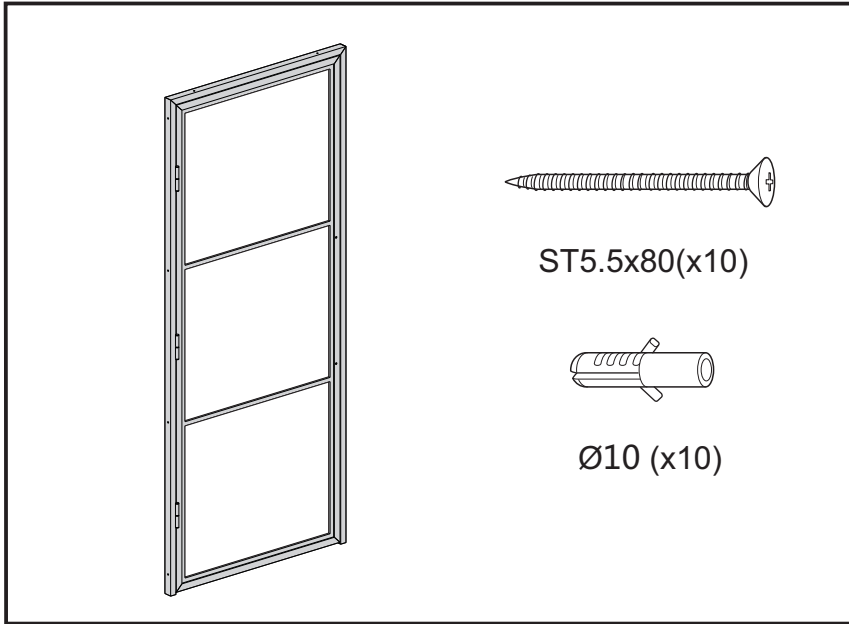

# Montage Handleiding

## MONTAGE VIDEO

Gebruik bij het installeren van uw ontvangen stalen deur altijd onze installatie video voor de juiste manier van installatie.

Gebruik de QR-code om direct naar onze video te gaan:

Of ga naar: