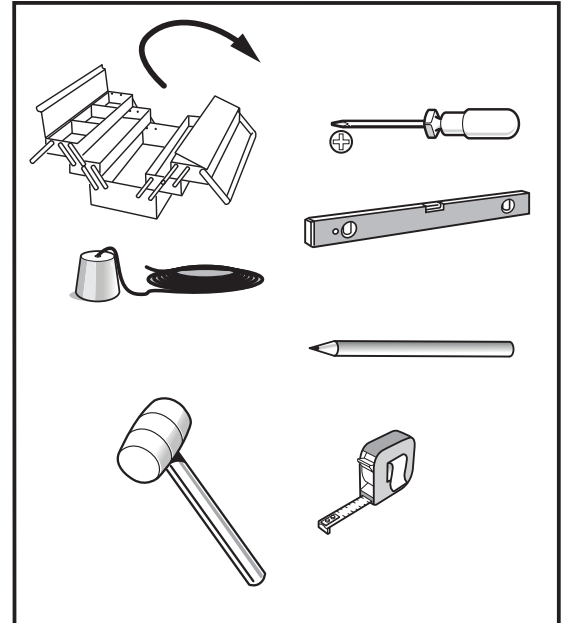

# Montage Handleiding

## MONTAGE VIDEO

Gebruik bij het installeren van uw ontvangen stalen deur altijd onze installatie video voor de juiste manier van installatie.

Gebruik de QR-code om direct naar onze video te gaan:

Of ga naar: